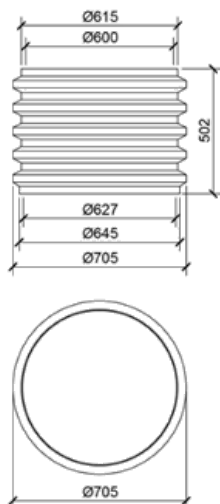

Technická údaje:

Název + objem	Délka (mm)	Šířka (mm) Øprůměr	Výška (mm)	Hmotnost (kg)	Obj. číslo
SMART 3600L	1690	2100	2350	160	SM360004
SMART 5000L	2040	2100	2350	220	SM500004
SMART 6000L	2390	2100	2350	250	SM600004
SMART 7000L	2740	2100	2350	270	SM700004
OLYMPIA 4000L	2300	1570	1940	160	SM400004
OLYMPIA 2350	2350	1200	1570	160	SM235004

Nástavec k nádržím SMART